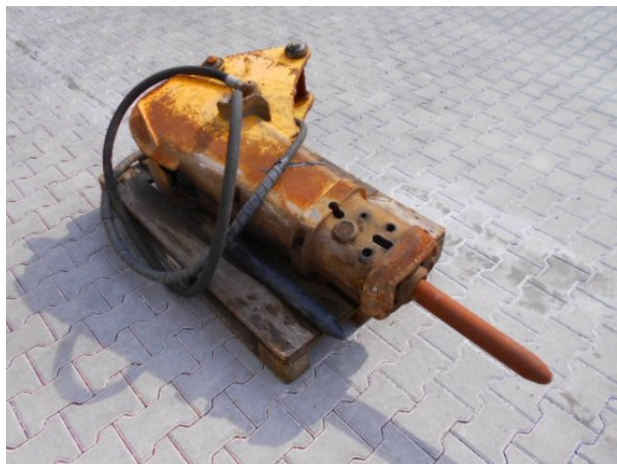

+421 904 976 448
dvorak@dvorak-trucks.sk

Priemyselná 5988/20
901 01 Malacky
Slovakia

Rychloupínák - JCB 3CX + JCB 4CX

Výbava

HYDRAULICKO KLADIVO +
NOVÝ HROT, JCB 3CX,4CX,

Najazdené km -

Rok výroby -

Výkon motora -